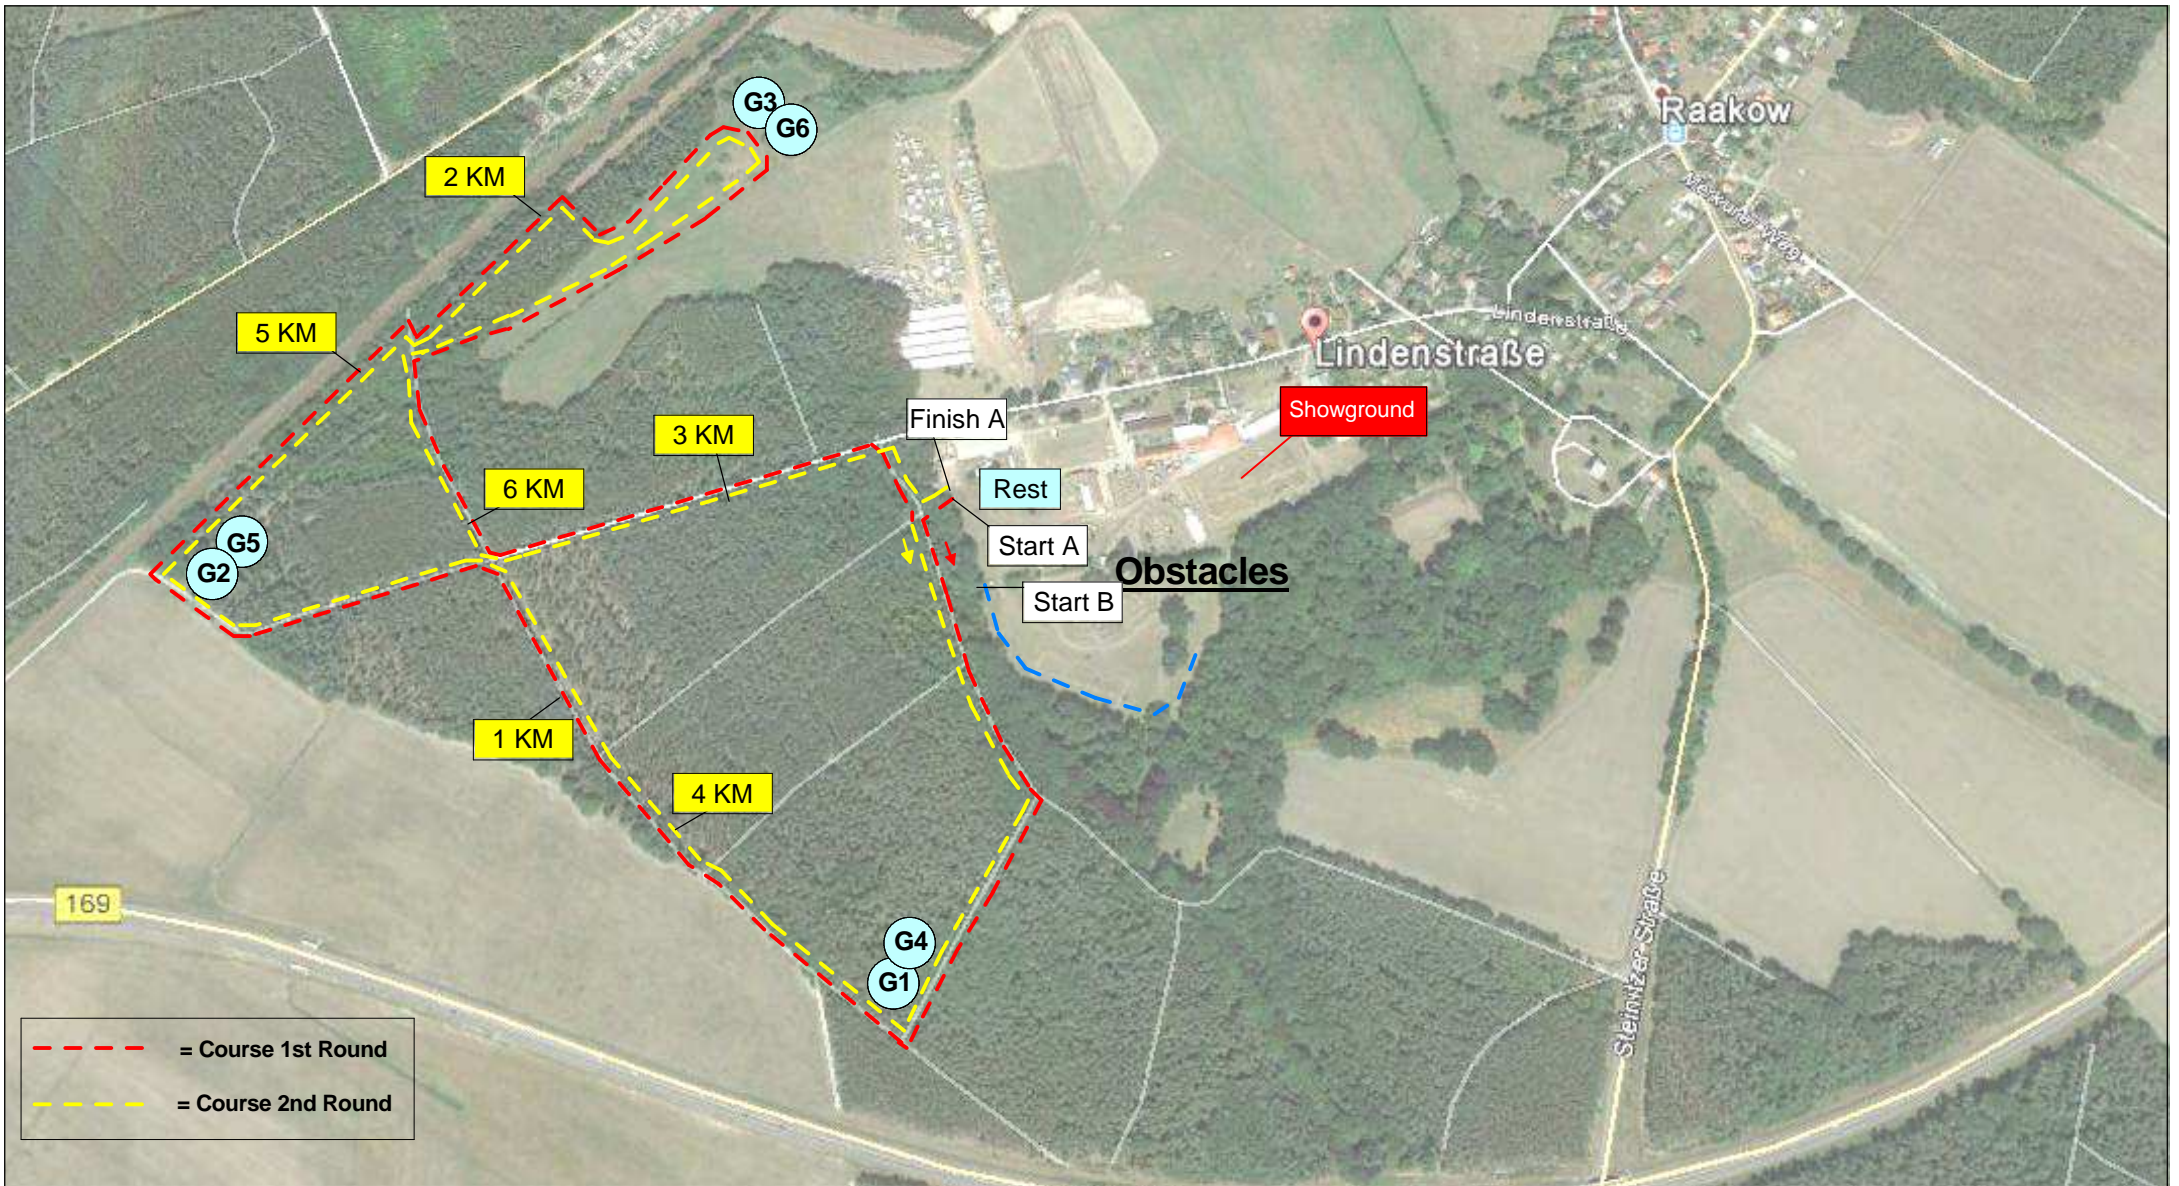

**Section B:**                      *Start B-G1-G2-O1-1km-G3-G4-O2-2km-G5-G6-O3-3km-G7-G8-O4-4km-G9-G10-O5-5km-G11-G12-O6-6km-G13-G14-O7-7km-Finish B*

TA = Time allowed    MT = Minimum time    TL = Timelimit